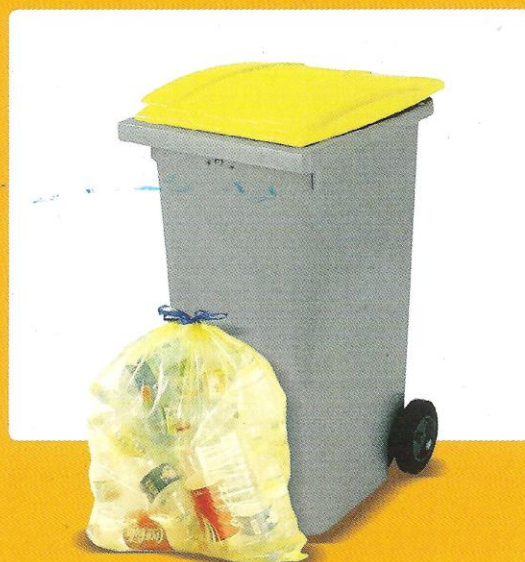

Maintenant, CHEZ VOUS, TOUS LES EMBALLAGES SE TRIENT

NOUVEAU : AUJOURD'HUI, LE TRI SE SIMPLIFIE ! **DÉPOSEZ LA TOTALITÉ DE VOS EMBALLAGES EN PLASTIQUE DANS LE CONTENEUR DE TRI JAUNE**

ET TOUJOURS : LES EMBALLAGES EN PAPIER-CARTON, MÉTAL ET PLASTIQUE QUE VOUS TRIEZ DÉJÀ

INUTILE DE LAVER :
IL SUFFIT DE BIEN LES VIDER !

UN DOUTE ?
JETER DANS LE BAC D'ORDURES MÉNAGÈRES

UNE QUESTION SUR LE TRI, UN PROBLÈME AVEC VOTRE BAC JAUNE ? CONTACTEZ LE SMIDDEV :

N° Vert 0 800 80 82 33

APPEL GRATUIT DEPUIS UN POSTE FIXE

NOS DÉCHETS SONT DES RESSOURCES D'AVENIR, RECYCLÉS, ILS DEVIENNENT DE NOUVEAUX OBJETS

NE PAS JETER SUR LA VOIE PUBLIQUE

SMIDDEV

adelphe

smiddev.fr

#SUIVEZMOI
SUR ECOEMBALLAGES.FR